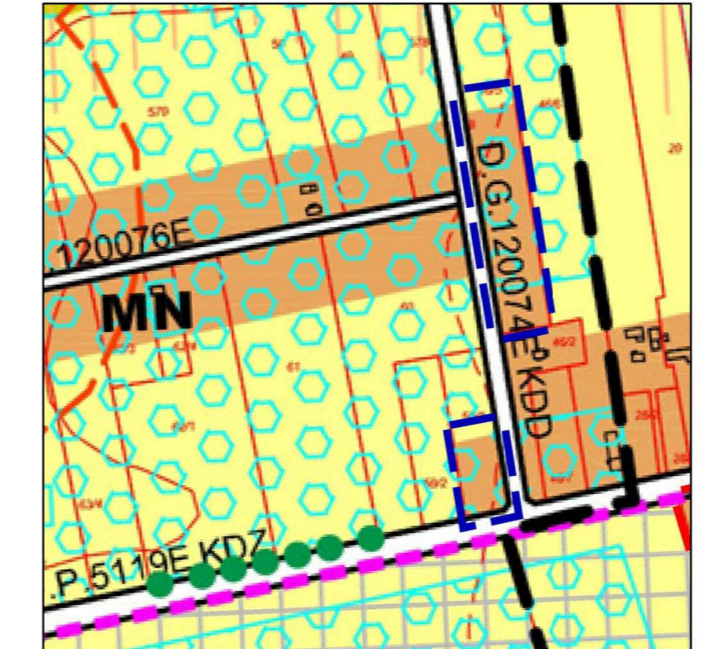

ZMIANA MIEJSCOWEGO PLANU ZAGOSPODAROWANIA PRZESTRZENNEGO GMINY GŁOWNO DLA OBSZARU WSI DOMARADZYN

RYSUNEK PLANU

SKALA 1:1000

Wrys z Studium uwarunkowań i kierunków zagospodarowania przestrzennego gminy Głowno uchwalonego Uchwałą Rady Gminy Głowno Nr XXX/131/12 z dnia 28 grudnia 2012 r.

LEGENDA

OZNACZENIA OBOWIĄZUJĄCE

Załącznik nr 3 do Uchwały nr XXIII/117/16 Rady Gminy Głowno z dnia 29 września 2016 r.	Przewodniczący Rady Gminy Głowno
Zmiana Miejscowego Planu Zagospodarowania Przestrzennego Gminy Głowno dla obszaru wsi Domaradzyn	skala rysunku 1:1 000