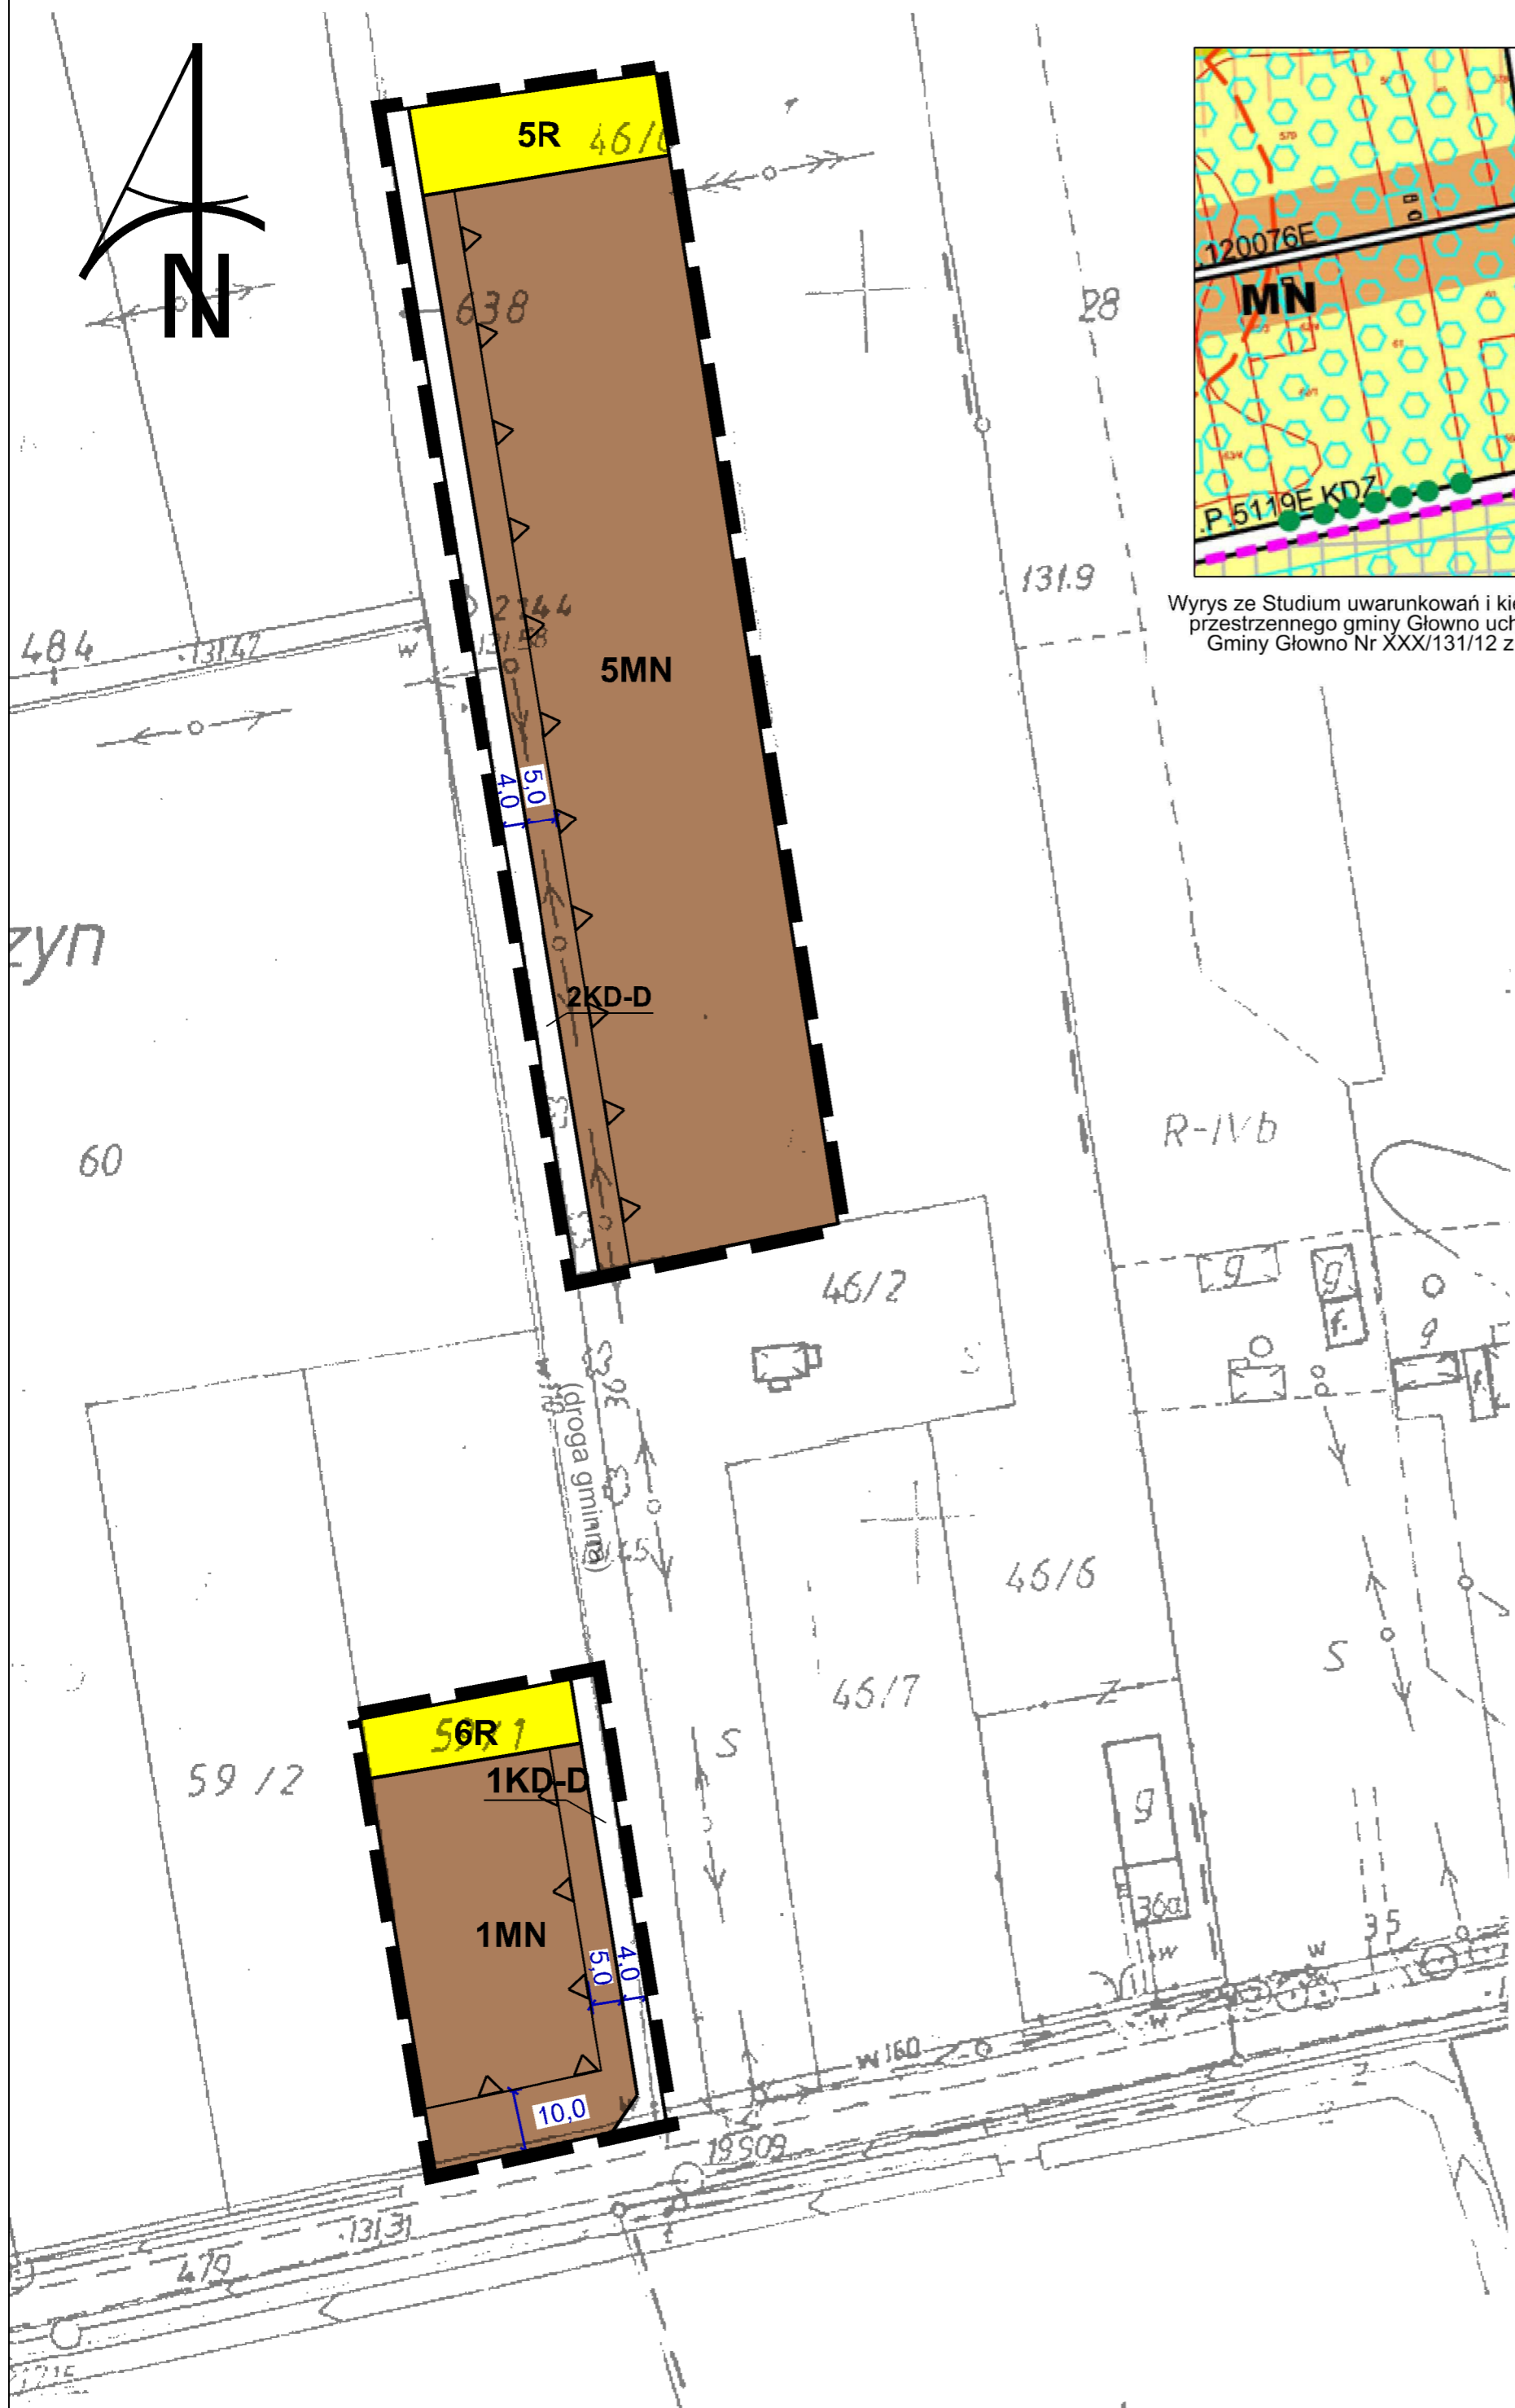

ZMIANA MIEJSCOWEGO PLANU ZAGOSPODAROWANIA PRZESTRZENNEGO GMINY GŁOWNO DLA OBSZARU WSI DOMARADZYN

RYSUNEK PLANU

SKALA 1:1000

Wrys z Studium uwarunkowań i kierunków zagospodarowania przestrzennego gminy Głowno uchwalonego Uchwałą Rady Gminy Głowno Nr XXX/131/12 z dnia 28 grudnia 2012 r.

LEGENDA

OZNACZENIA OBOWIĄZUJĄCE

Załącznik nr 3 do Uchwały nr XXIII/117/16 Rady Gminy Głowno z dnia 29 września 2016 r.	Przewodniczący Rady Gminy Głowno
Zmiana Miejscowego Planu Zagospodarowania Przestrzennego Gminy Głowno dla obszaru wsi Domaradzyn	skala rysunku 1:1 000